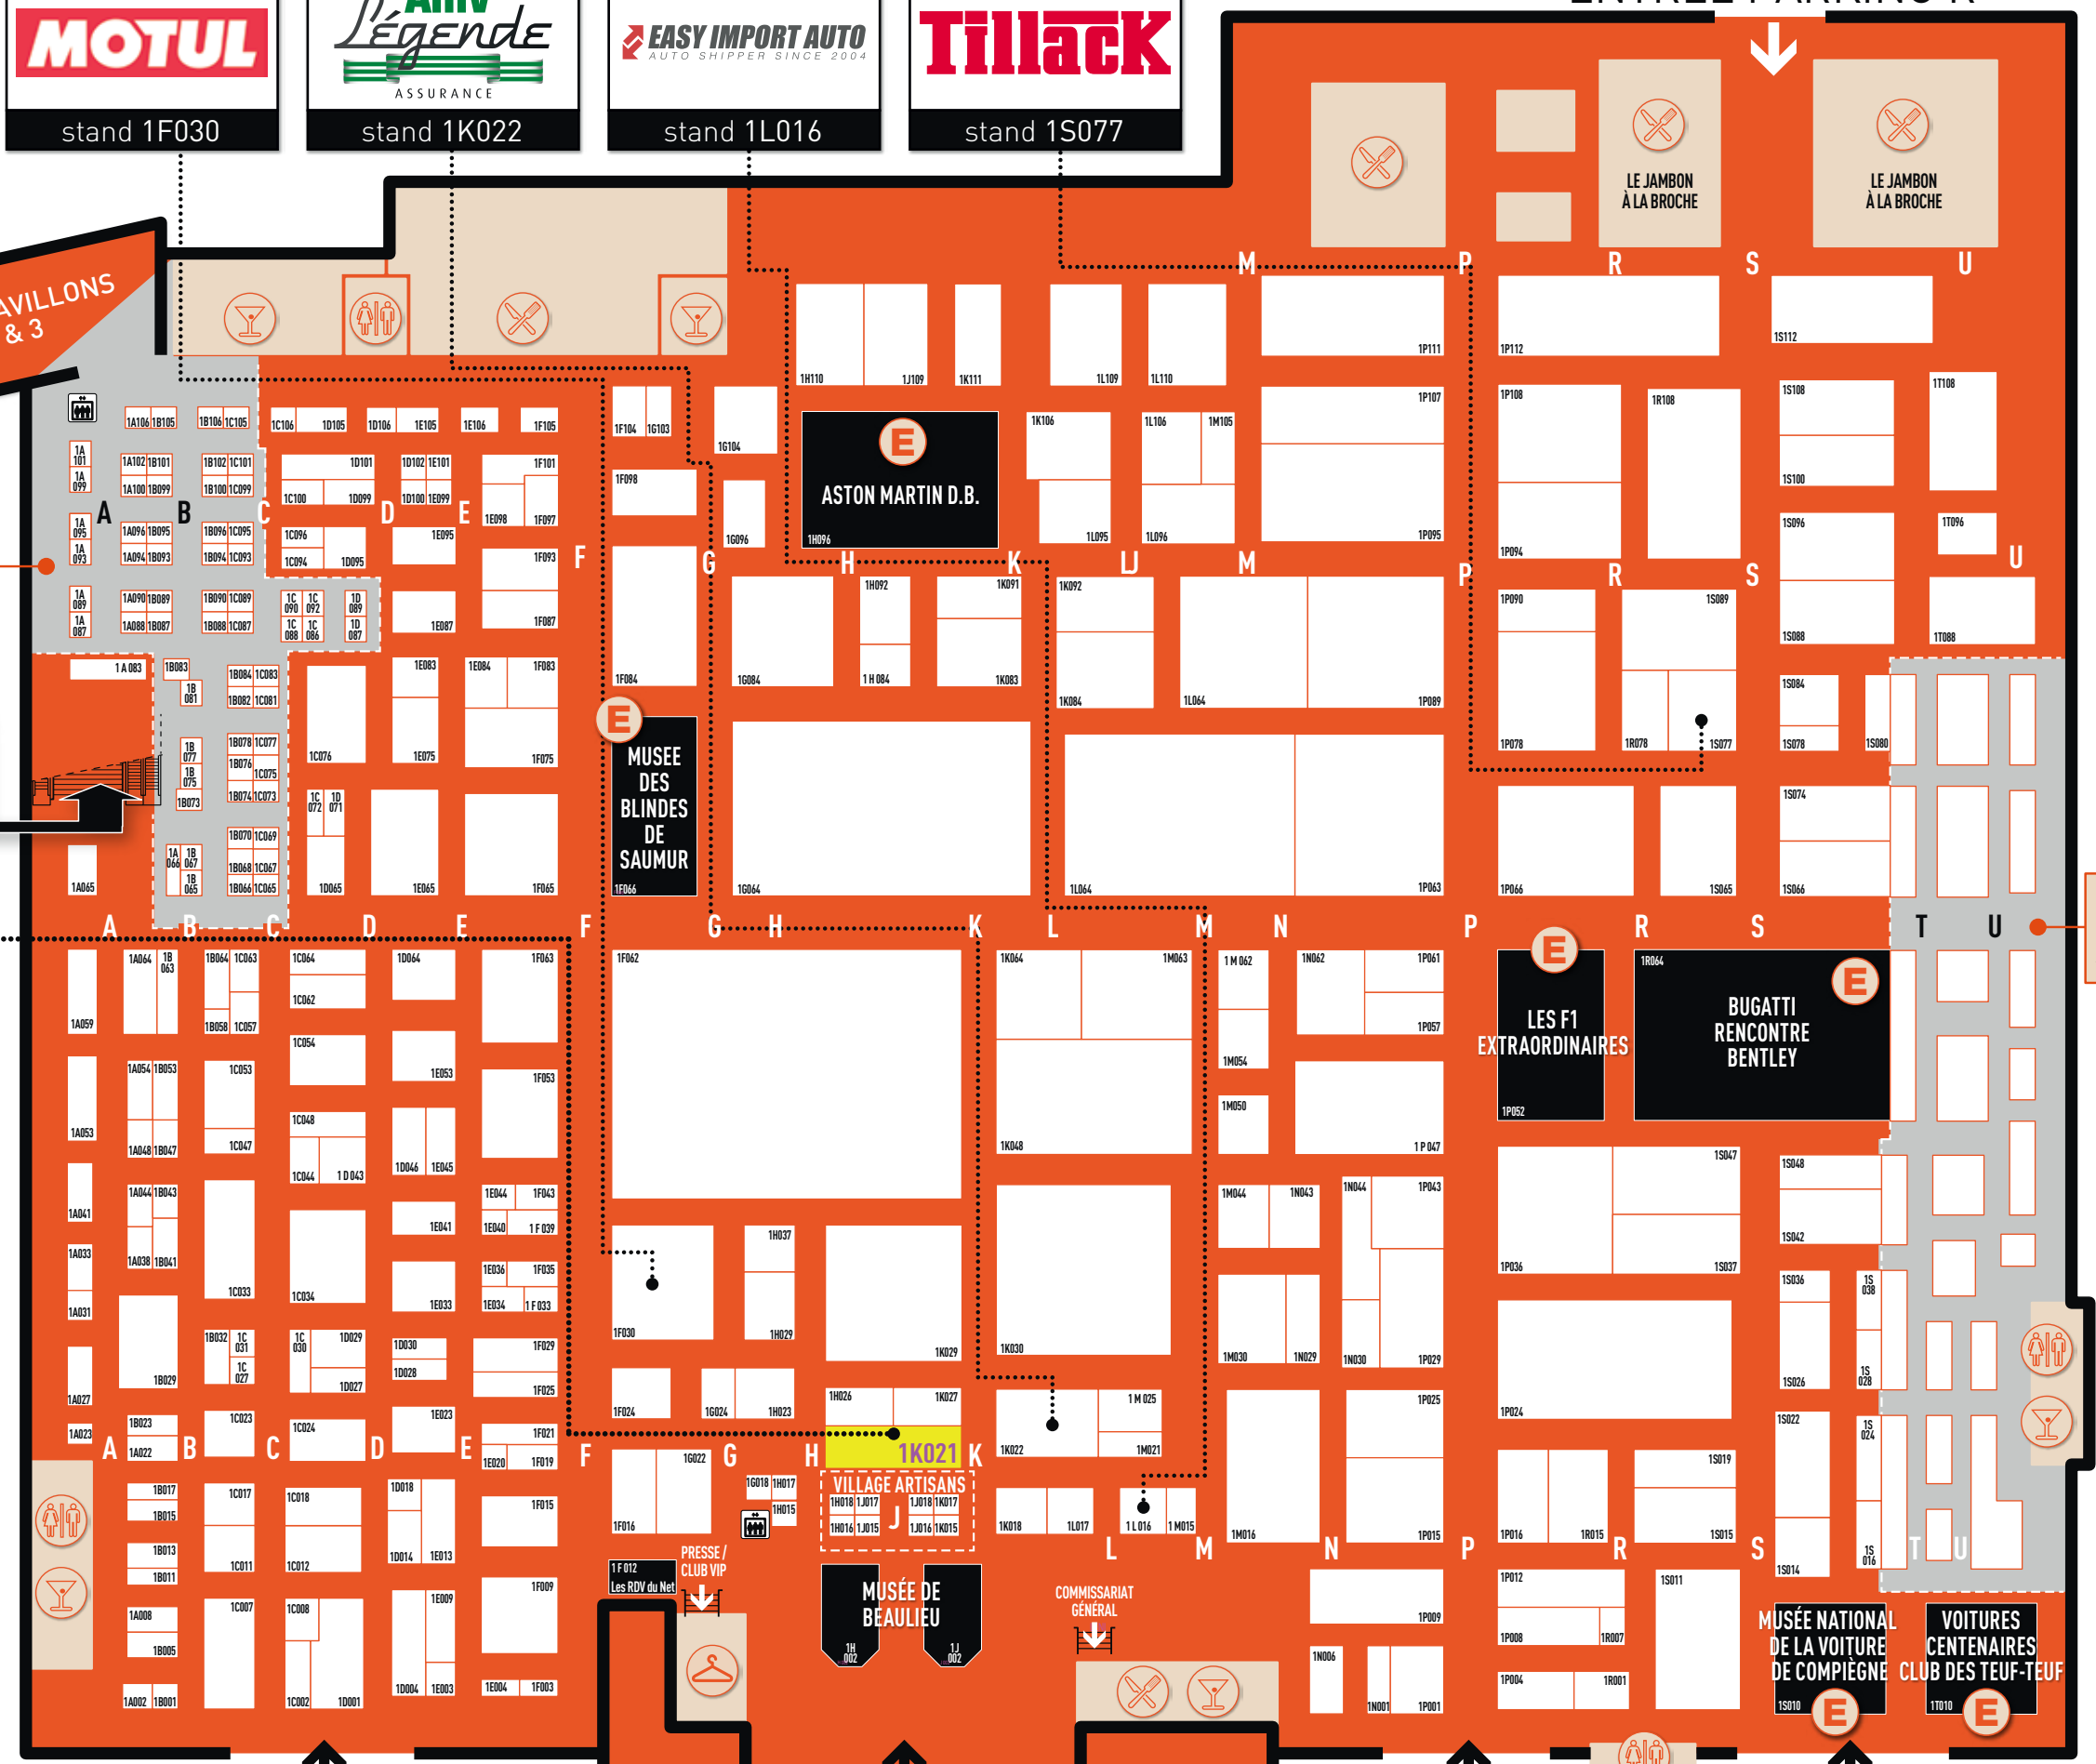

PAVILLON 1

stand 1F030

stand 1K022

stand 1L016

stand 1S077

ENTRÉE PARKING R

PONT DES EXPOSITIONS

VOITURES DE RALLYE GROUPE B

PAVILLONS 2 & 3

PAV. 2.2

VILLAGE ARTISANS

VERS PAVILLONS 2 et 3
PONT DES EXPOSITIONS
EXPOSITION Groupe B

stand 1K021

Légende

- EXPOSITION
- VESTIAIRE
- RESTAURANT
- BAR
- TOILETTES

GALERIE DES ARTISTES

ENTRÉE

ENTRÉE

ENTRÉE

ENTRÉE